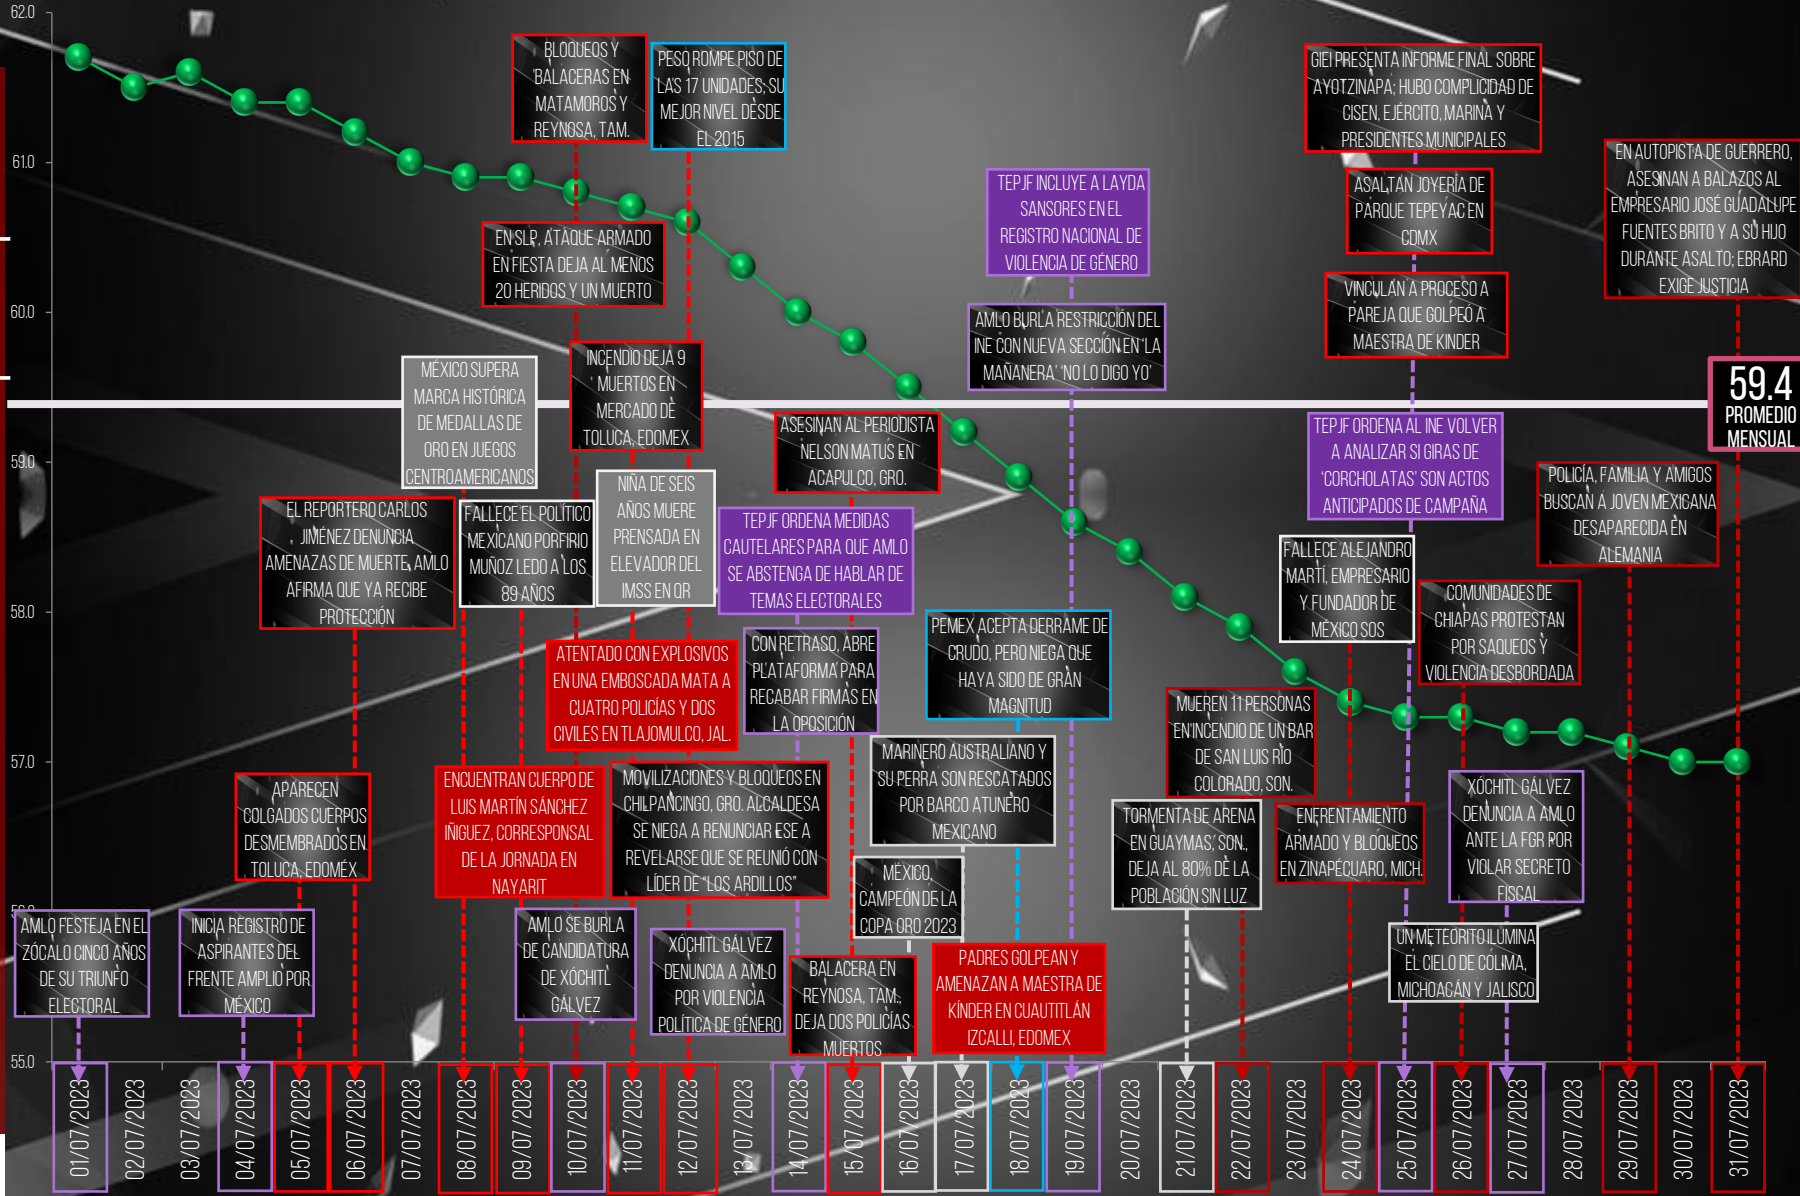

APROB. MÁX.

61.7%

01 JULIO 2023

DÍAS A LA BAJA

25

DÍAS A LA ALZA

1

DÍAS QUE SE MANTUVO

5

APROBACIÓN PROMEDIO MENSUAL ANDRÉS MANUEL LÓPEZ OBRADOR CON PRINCIPALES EVENTOS EN JULIO 2023

APROBACIÓN PROMEDIO ANDRÉS MANUEL LÓPEZ OBRADOR

DICIEMBRE 2019 – JULIO 2023

% APROBACIÓN PROMEDIO

*Nov 18 Como Presidente electo.