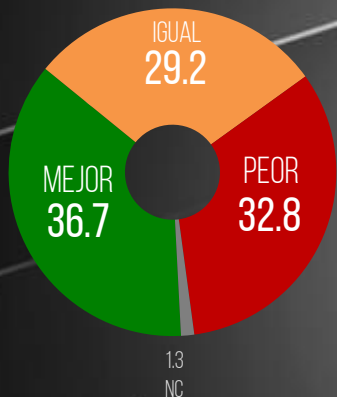

MITOFSKY

REINVENTING RESEARCH

APROBACIÓN PROMEDIO AL PRESIDENTE

ANDRÉS MANUEL LÓPEZ OBRADOR

JULIO 2023

APROBACIÓN PRESIDENCIAL

PERCEPCIÓN SIT. ECONÓMICA

PERCEPCIÓN SIT. SEGURIDAD

PERCEPCIÓN SERVICIOS DE SALUD

PERCEPCIÓN DE CORRUPCIÓN

72,075 mexicanos mayores de 18 años con dispositivos móviles inteligentes con acceso a internet. Los resultados **NO SON FRECUENCIAS SIMPLES** sino estimaciones basadas en la post-estratificación de la muestra calculado sobre factores de expansión de acuerdo a cuatro variables demográficas (Población por entidad, sexo, edad y escolaridad) obtenidas del último censo público.

Diseño muestral @RayCampos

| Administración y ejecución

APROBACIÓN PROMEDIO MENSUAL JULIO 2023

ANDRÉS MANUEL LÓPEZ OBRADOR

PROMEDIO MENSUAL

59.4%

JULIO 2023

APROB. FINAL