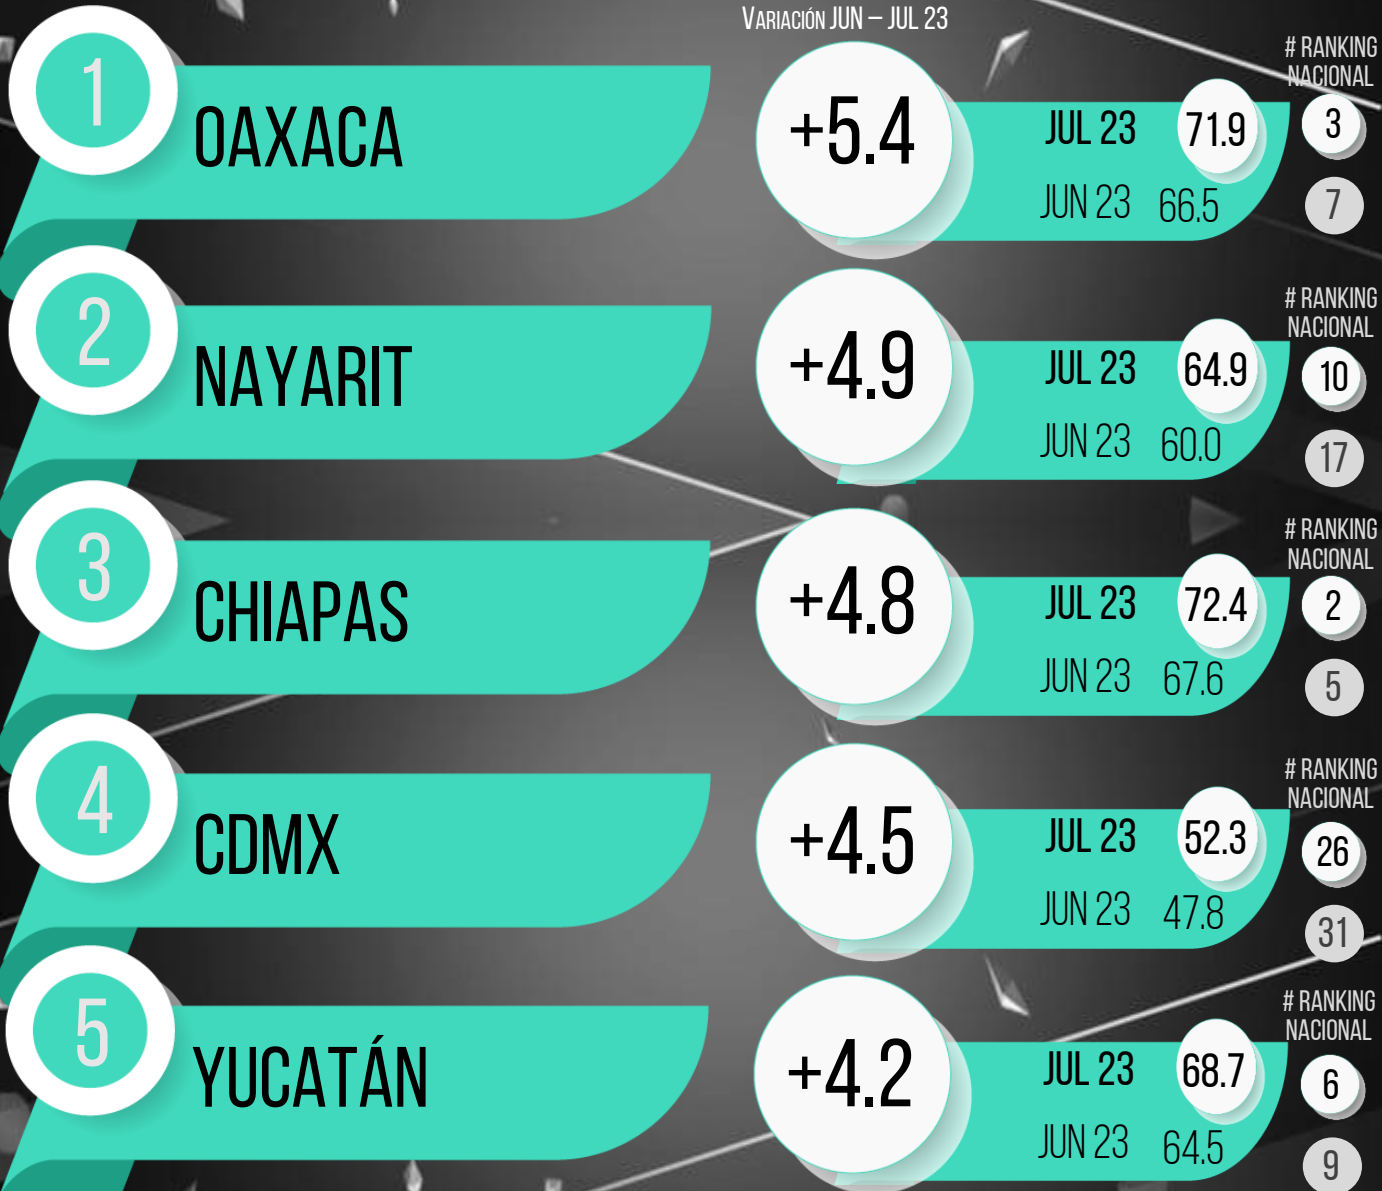

VARIACIÓN MENSUAL
APROBACIÓN
PROMEDIO

APROBACIÓN PROMEDIO MENSUAL ANDRÉS MANUEL LÓPEZ OBRADOR

POR ENTIDAD FEDERATIVA | JULIO 2023

APROBACIÓN PROMEDIO MENSUAL ANDRÉS MANUEL LÓPEZ OBRADOR

ESTADOS CON MAYOR INCREMENTO EN APROBACIÓN JUNIO – JULIO 2023

VARIACIÓN JUN – JUL 23

APROBACIÓN PROMEDIO MENSUAL ANDRÉS MANUEL LÓPEZ OBRADOR

ESTADOS QUE DECRECEN EN APROBACIÓN JUNIO – JULIO 2023

VARIACIÓN JUN – JUL 23