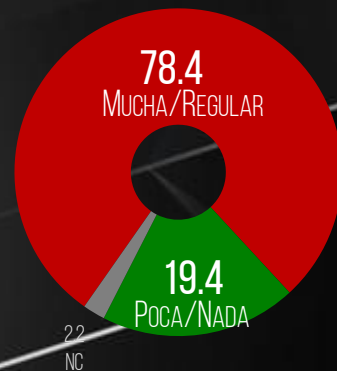

MITOFSKY

REINVENTING RESEARCH

APROBACIÓN PROMEDIO AL PRESIDENTE

ANDRÉS MANUEL LÓPEZ OBRADOR

JULIO 2023

APROBACIÓN PRESIDENCIAL

PERCEPCIÓN SIT. ECONÓMICA

PERCEPCIÓN SIT. SEGURIDAD

PERCEPCIÓN SERVICIOS DE SALUD

PERCEPCIÓN DE CORRUPCIÓN

72,075 mexicanos mayores de 18 años con dispositivos móviles inteligentes con acceso a internet. Los resultados **NO SON FRECUENCIAS SIMPLES** sino estimaciones basadas en la post-estratificación de la muestra calculado sobre factores de expansión de acuerdo a cuatro variables demográficas (Población por entidad, sexo, edad y escolaridad) obtenidas del último censo público.

Diseño muestral @RayCampos

| Administración y ejecución

APROBACIÓN PROMEDIO MENSUAL JULIO 2023

ANDRÉS MANUEL LÓPEZ OBRADOR

PROMEDIO MENSUAL

59.4%

JULIO 2023

APROB. FINAL