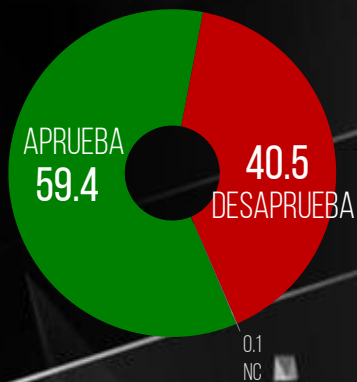

MITOFSKY

REINVENTING RESEARCH

APROBACIÓN PROMEDIO AL PRESIDENTE

ANDRÉS MANUEL LÓPEZ OBRADOR

JULIO 2023

APROBACIÓN PRESIDENCIAL

PERCEPCIÓN SIT. ECONÓMICA

PERCEPCIÓN SIT. SEGURIDAD

PERCEPCIÓN SERVICIOS DE SALUD

PERCEPCIÓN DE CORRUPCIÓN

72,075 mexicanos mayores de 18 años con dispositivos móviles inteligentes con acceso a internet. Los resultados **NO SON FRECUENCIAS SIMPLES** sino estimaciones basadas en la post-estratificación de la muestra calculado sobre factores de expansión de acuerdo a cuatro variables demográficas (Población por entidad, sexo, edad y escolaridad) obtenidas del último censo público.

Diseño muestral @RayCampos

| Administración y ejecución

APROBACIÓN PROMEDIO MENSUAL JULIO 2023

ANDRÉS MANUEL LÓPEZ OBRADOR

PROMEDIO MENSUAL

59.4%

JULIO 2023

APROB. FINAL