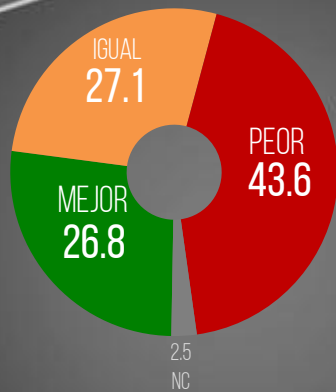

MITOFSKY

REINVENTING RESEARCH

APROBACIÓN PROMEDIO AL PRESIDENTE

ANDRÉS MANUEL LÓPEZ OBRADOR

JULIO 2023

APROBACIÓN PRESIDENCIAL

PERCEPCIÓN SIT. ECONÓMICA

PERCEPCIÓN SIT. SEGURIDAD

PERCEPCIÓN SERVICIOS DE SALUD

PERCEPCIÓN DE CORRUPCIÓN

72,075 mexicanos mayores de 18 años con dispositivos móviles inteligentes con acceso a internet. Los resultados **NO SON FRECUENCIAS SIMPLES** sino estimaciones basadas en la post-estratificación de la muestra calculado sobre factores de expansión de acuerdo a cuatro variables demográficas (Población por entidad, sexo, edad y escolaridad) obtenidas del último censo público.

Diseño muestral @RayCampos

| Administración y ejecución

APROBACIÓN PROMEDIO MENSUAL JULIO 2023

ANDRÉS MANUEL LÓPEZ OBRADOR

PROMEDIO MENSUAL

59.4%

JULIO 2023

APROB. FINAL