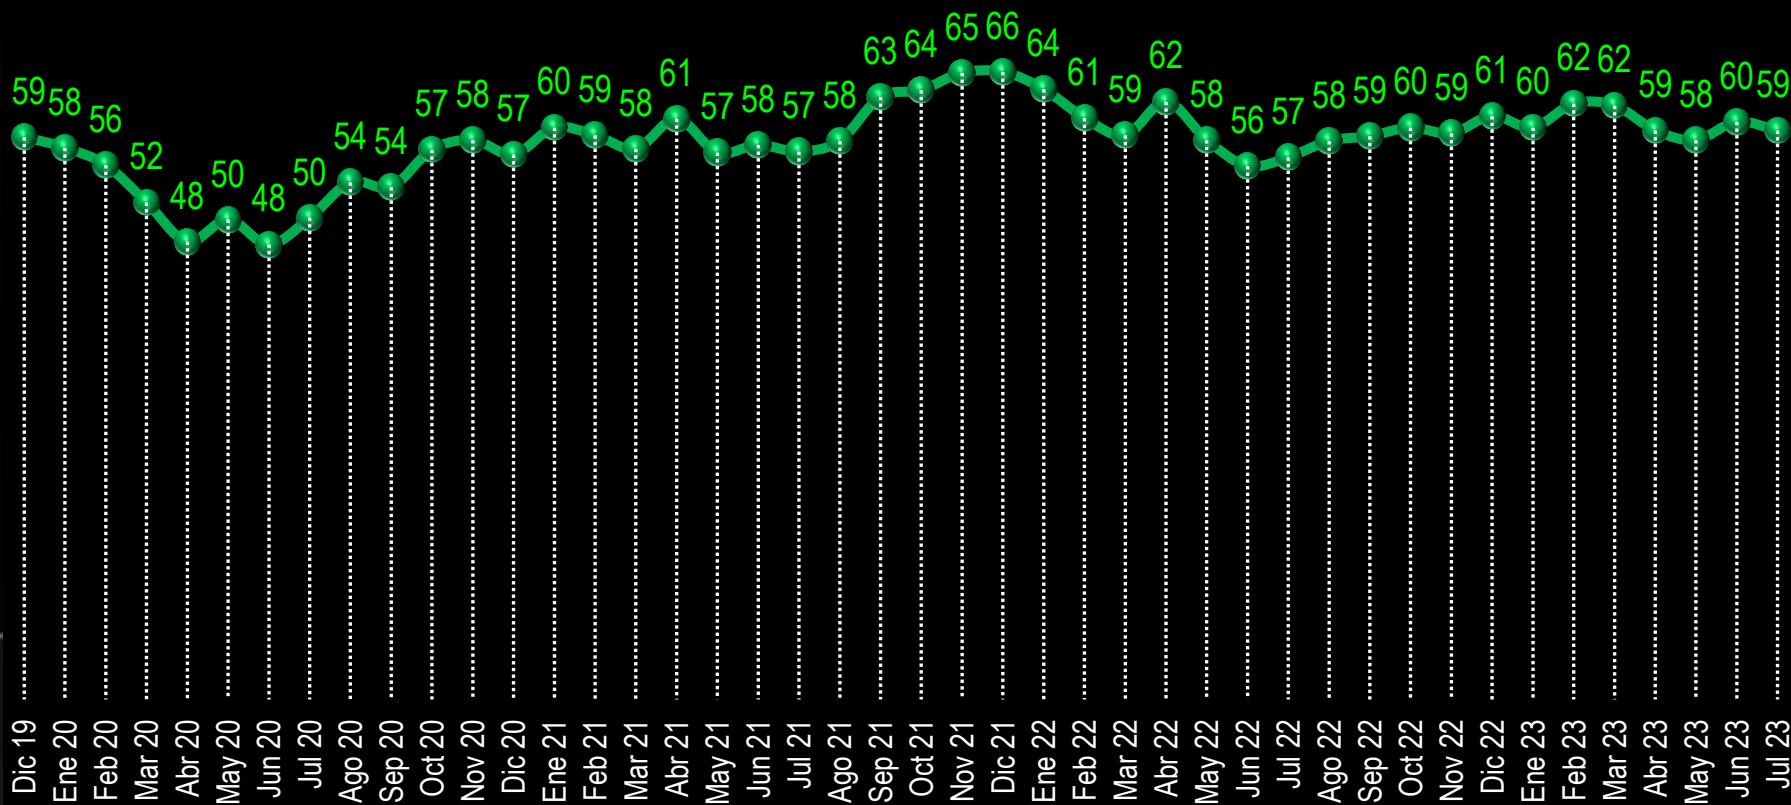

APROB. MÁX.

61.7%

01 JULIO 2023

DÍAS A LA BAJA

25

DÍAS A LA ALZA

1

DÍAS QUE SE MANTUVO

5

APROBACIÓN PROMEDIO MENSUAL ANDRÉS MANUEL LÓPEZ OBRADOR CON PRINCIPALES EVENTOS EN JULIO 2023

APROBACIÓN PROMEDIO ANDRÉS MANUEL LÓPEZ OBRADOR

DICIEMBRE 2019 – JULIO 2023

% APROBACIÓN PROMEDIO

*Nov 18 Como Presidente electo.

Nov 18 y May 19 se refiere a encuestas en vivienda, a partir de abril son estudios equivalentes levantados online.

#AMLOTrackingPoll

ESTUDIO NACIONAL | MÉXICO | JULIO 2023

APROBACIÓN PROMEDIO MENSUAL ANDRÉS MANUEL LÓPEZ OBRADOR POR TIPO DE OCUPACIÓN | JULIO 2023