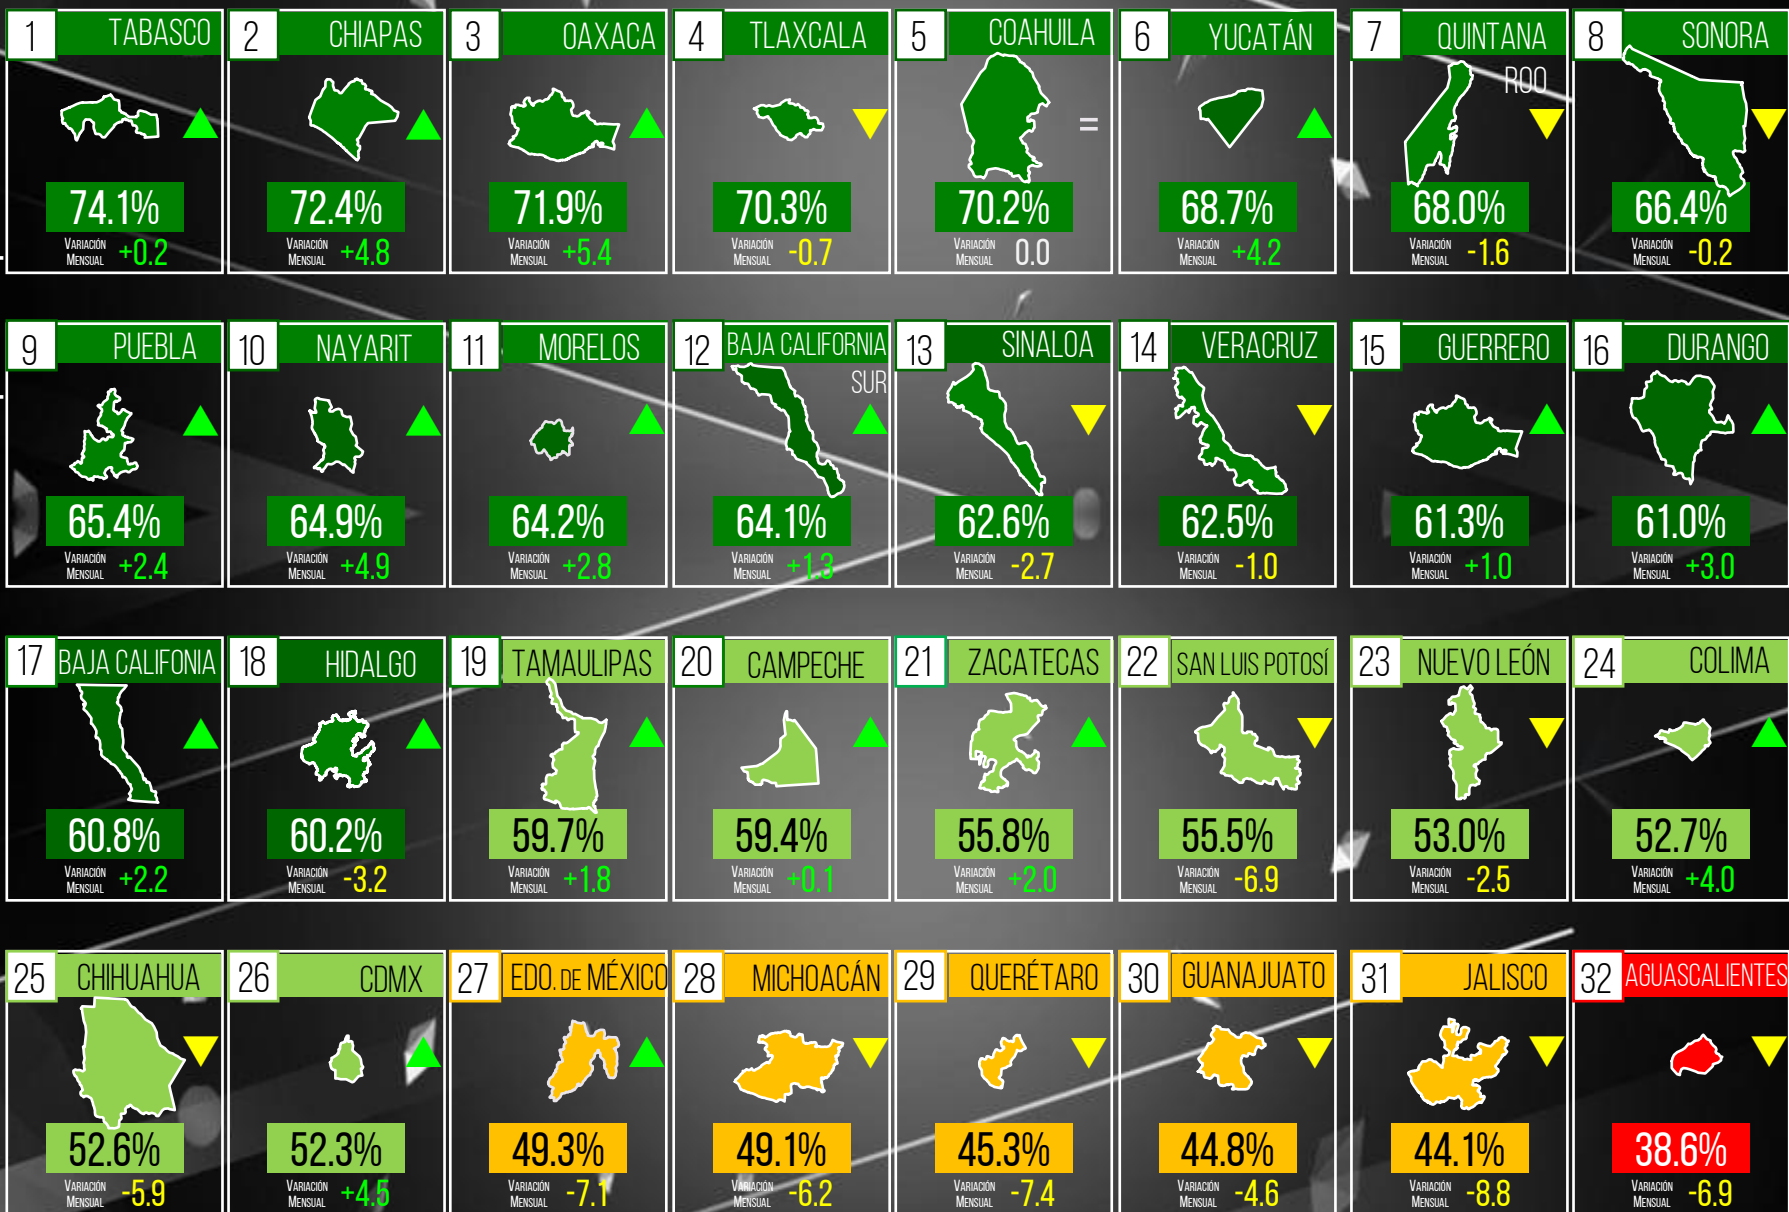

5

APROBACIÓN PROMEDIO MENSUAL ANDRÉS MANUEL LÓPEZ OBRADOR CON PRINCIPALES EVENTOS EN JULIO 2023

APROBACIÓN PROMEDIO ANDRÉS MANUEL LÓPEZ OBRADOR

DICIEMBRE 2019 – JULIO 2023

% APROBACIÓN PROMEDIO

*Nov 18 Como Presidente electo.

Nov 18 y May 19 se refiere a encuestas en vivienda, a partir de abril son estudios equivalentes levantados online.

#AMLOTrackingPoll

ESTUDIO NACIONAL | MÉXICO | JULIO 2023

APROBACIÓN PROMEDIO MENSUAL ANDRÉS MANUEL LÓPEZ OBRADOR POR TIPO DE OCUPACIÓN | JULIO 2023

VARIACIÓN MENSUAL
APROBACIÓN
PROMEDIO

APROBACIÓN PROMEDIO MENSUAL ANDRÉS MANUEL LÓPEZ OBRADOR

POR ENTIDAD FEDERATIVA | JULIO 2023

APROBACIÓN PROMEDIO MENSUAL ANDRÉS MANUEL LÓPEZ OBRADOR

ESTADOS CON MAYOR INCREMENTO EN APROBACIÓN JUNIO – JULIO 2023