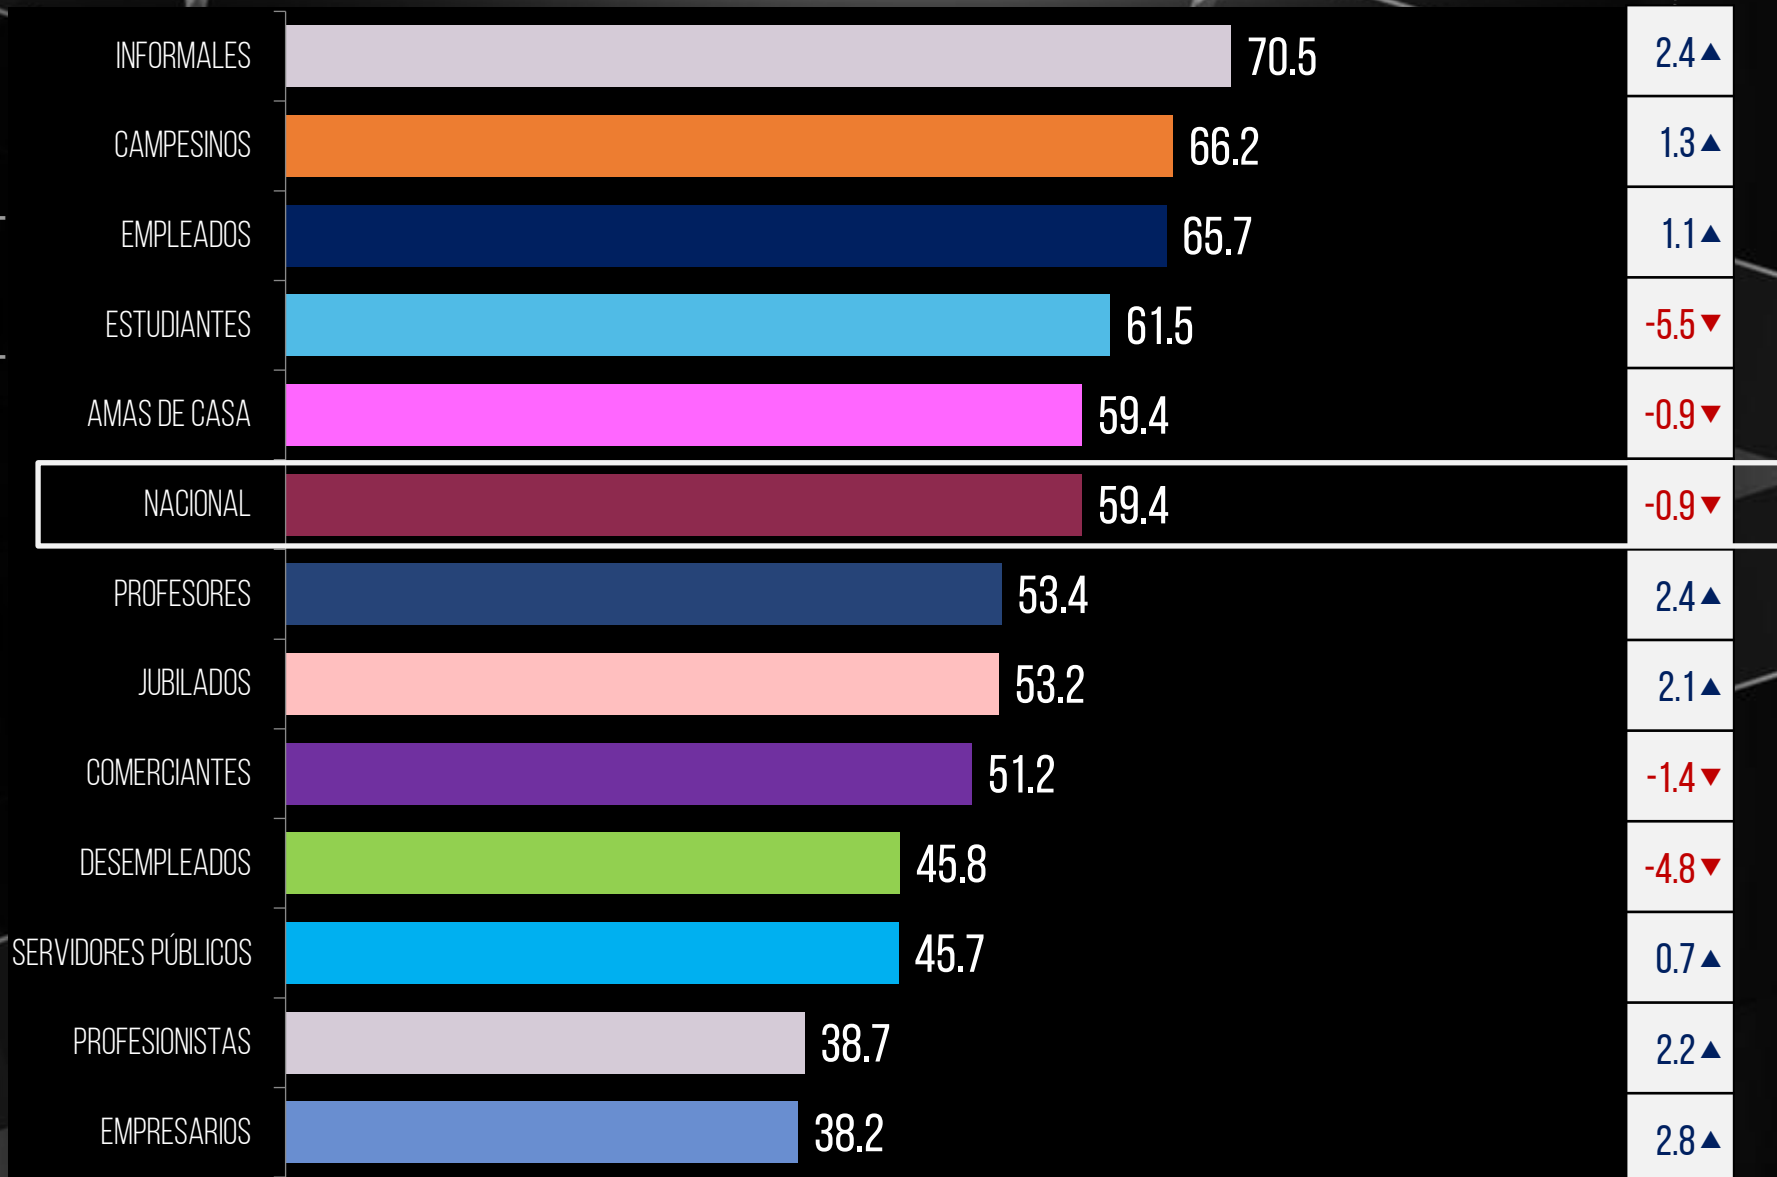

APROBACIÓN PROMEDIO MENSUAL ANDRÉS MANUEL LÓPEZ OBRADOR POR TIPO DE OCUPACIÓN | JULIO 2023

VARIACIÓN MENSUAL
APROBACIÓN
PROMEDIO